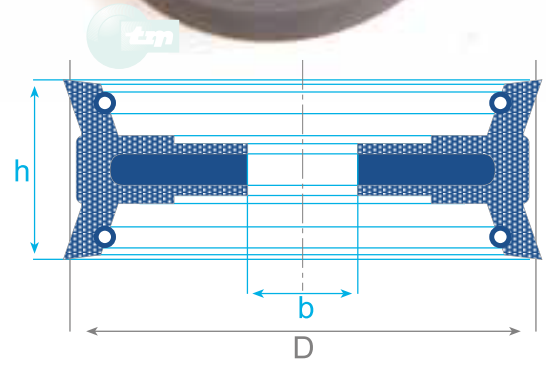

HİDROLİK PİSTON KEÇESİ

Kod No	b	D	h
HPN025	8.00	25.00	22.00
HPN032	8.00	32.00	25.00
HPN035	8.00	35.00	26.00
HPN038	8.00	38.00	25.00
HPN040	10.00	40.00	25.00
HPN050	10.00	50.00	25.00
HPN055	10.00	55.00	25.00
HPN060	12.00	60.00	27.00
HPN070	12.00	70.00	30.00
HPN075	12.00	75.00	30.00
HPN080	12.00	80.00	30.00
HPN090	12.00	90.00	35.00
HPN100	12.00	100.00	35.00
HPN110	12.00	110.00	40.00
HPN125	20.00	125.00	40.00
HPN140	20.00	140.00	40.00