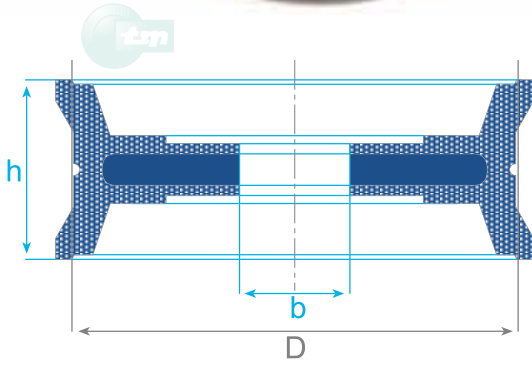

PNÖMATİK PİSTON KEÇESİ

Kod No	b	D	h
PPN025	8.00	25.00	12.00
PPN032	8.00	32.00	15.00
PPN040	10.00	40.00	18.00
PPN050	10.00	50.00	18.00
PPN054	10.00	54.00	21.00
PPN063	12.00	63.00	22.00
PPN070	12.00	70.00	22.00
PPN080	16.00	80.00	25.00
PPN100	16.00	100.00	25.00
PPN120	20.00	120.00	40.00
PPN125	20.00	125.00	30.00
PPN140	20.00	140.00	30.00
PPN150	20.00	150.00	30.00
PPN160	27.00	160.00	31.00
PPN200	27.00	200.00	35.00
PPN250	30.00	250.00	35.00