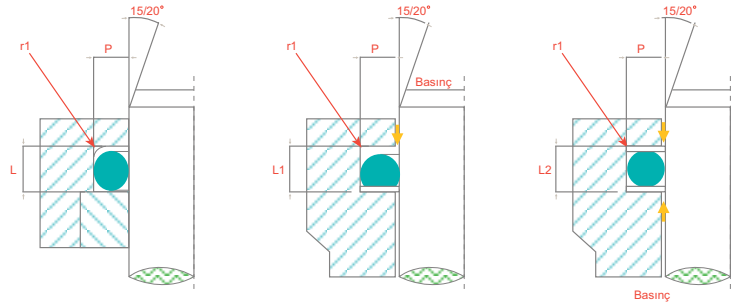

Ölçü tablosu

C/S d2 (mm)	Basınç			Backup kullanılmadan Max 100 Bar		Bir Backup > 100 Bar		İki Backup > 100 Bar alternating		Radius
	Statik	Dinamik	Pnomatik	P (mm)	L (mm)	P (mm)	L1 (mm)	P (mm)	L2 (mm)	
1.00	X			0.70	1.40	-	-	-	-	0.20
1.50	X			1.14	2.40	-	-	-	-	0.30
1.60	X			1.21	2.40	-	-	-	-	0.30
1.78-1.80	X	X		1.49	2.50	1.50	4.16	1.50	6.16	0.40
1.78-1.80			X	1.58	2.50	-	-	-	-	0.40
1.90	X			1.40	2.60	-	-	-	-	0.40
1.90		X		1.55	2.60	1.55	4.00	1.55	5.40	0.40
2.00	X	X		1.68	2.80	1.70	4.20	1.70	5.60	0.40
2.40		X		1.80	3.30	2.05	4.70	2.05	6.10	0.50
2.40			X	2.16	3.30	-	-	-	-	0.50
2.40	X			1.90	3.20	-	-	-	-	0.50
2.50		X		2.12	3.50	2.15	4.90	2.15	6.30	0.50
2.50	X		X	2.28	3.50	-	-	-	-	0.50
2.62-2.65	X	X		2.25	3.25	2.28	4.65	2.28	6.50	0.60
2.62-2.65			X	2.36	3.25	-	-	-	-	0.60
2.70	X	X		2.30	3.60	2.30	5.00	2.30	6.40	0.60
2.95	X	X		2.20	3.90	2.50	5.30	2.50	5.30	0.60
3.00		X		2.58	4.10	2.60	5.50	2.60	6.90	0.60
3.00			X	2.72	4.10	-	-	-	-	0.60
3.00	X			2.45	3.80	-	-	-	-	0.60
3.10	X	X		2.50	4.10	2.70	5.50	2.70	6.90	0.60
3.50	X	X		2.65	4.60	3.05	6.00	3.05	7.40	0.60
3.53-3.55	X	X		2.70	4.80	3.10	6.20	3.10	7.60	0.80
3.53-3.55			X	3.21	4.40	-	-	-	-	0.80
3.60	X	X		2.80	4.80	3.15	6.20	3.15	7.60	0.80
4.00	X	X		3.46	5.40	3.51	6.80	3.51	8.20	0.80
4.50	X	X		3.50	5.80	4.00	7.50	4.00	9.20	0.80
5.00	X	X		4.45	5.80	4.46	8.50	4.46	10.3	0.80
5.00			X	4.65	6.70	-	-	-	0	0.80
5.30-5.33	X	X		4.72	6.70	4.75	7.66	4.75	-	1.20
5.30-5.33			X	4.85	6.45	-	-	-	10.2	1.20
5.70	X	X		4.60	6.45	5.00	8.90	5.00	6	1.20
6.00	X	X		5.06	7.20	5.12	9.40	5.12	10.6	1.20
6.00			X	5.30	7.60	-	-	-	0	1.20
6.99-7.00	X	X		6.05	7.40	6.10	10.1	6.10	-	1.50
6.99-7.00			X	6.22	8.75	-	2	-	11.2	1.50
8.40		X		7.65	8.75	7.68	-	7.68	0	1.50
8.40			X	7.85	11.10	-	13.3	-	-	1.50
8.40	X			7.35	11.10	-	0	-	13.5	1.50